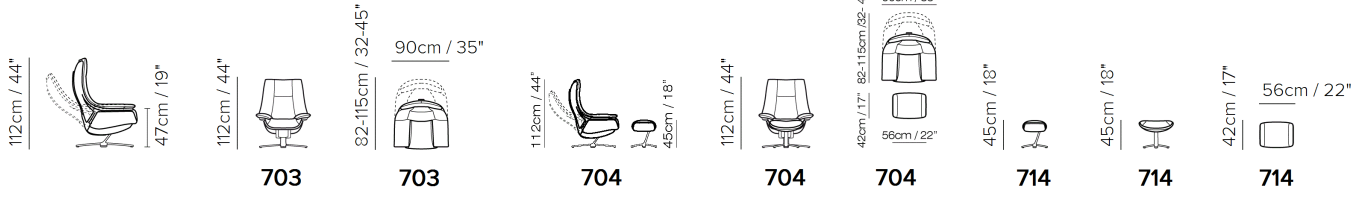

■ Vers. 704

■ Vers. 704

■ Vers. 704

SCHEMATICS

TECHNICAL INFORMATION

	COVERING	Leather <input checked="" type="checkbox"/>	Soft Cover <input checked="" type="checkbox"/>			
	LEGS	Wood <input type="checkbox"/>	Metal <input checked="" type="checkbox"/>	Plastic <input type="checkbox"/>	Castors <input type="checkbox"/>	Upholstered <input type="checkbox"/>
	FILLING	Arms <input type="checkbox"/> Fiber <input checked="" type="checkbox"/> Foam <input type="checkbox"/> Feather/Fiber Mix <input type="checkbox"/> Feather	Seat cushion <input type="checkbox"/> Fiber <input checked="" type="checkbox"/> Foam <input type="checkbox"/> Feather/Fiber Mix <input type="checkbox"/> Feather	Back cushion <input type="checkbox"/> Fiber <input checked="" type="checkbox"/> Foam <input type="checkbox"/> Feather/Fiber Mix <input type="checkbox"/> Feather		
	COMFORT	Standard Comfort <input checked="" type="checkbox"/>	Firm Comfort <input type="checkbox"/>			
	FUNCTION	Bed <input type="checkbox"/>	Electric motion <input type="checkbox"/>	Motion <input type="checkbox"/>	Recliner <input checked="" type="checkbox"/>	Sliding <input type="checkbox"/>
	OPTIONS	Nails <input type="checkbox"/>	Removable <input type="checkbox"/>	Contrast Stitching <input type="checkbox"/>		

NOTES

- Model also available with thick leather with model code Sxxx (Art. Vesuvio, Cassidy).
- Structure and base available in finishings matte white-nickel (MB02), black-nickel (MB01) or brown-nickel (MB03).
- Structure and base available in finishings matte black (BF01), white (BF02) or brown (BF03).