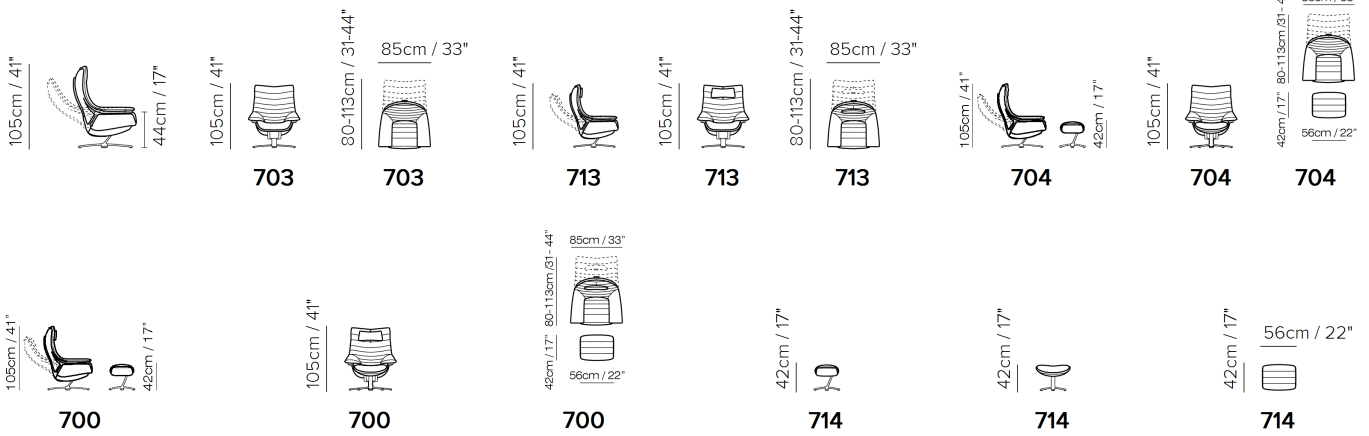

■ Vers. 704

■ Vers. 704

■ Vers. 704

SCHEMATICS

TECHNICAL INFORMATION

	COVERING	Leather <input checked="" type="checkbox"/>	Soft Cover <input checked="" type="checkbox"/>				
	LEGS	Wood <input type="checkbox"/>	Metal <input checked="" type="checkbox"/>	Plastic <input type="checkbox"/>	Castors <input type="checkbox"/>	Upholstered <input type="checkbox"/>	
	FILLING	Arms	<input type="checkbox"/> Fiber <input checked="" type="checkbox"/> Foam <input type="checkbox"/> Feather/Fiber Mix <input type="checkbox"/> Feather	Seat cushion	<input type="checkbox"/> Fiber <input checked="" type="checkbox"/> Foam <input type="checkbox"/> Feather/Fiber Mix <input type="checkbox"/> Feather	Back cushion	<input type="checkbox"/> Fiber <input checked="" type="checkbox"/> Foam <input type="checkbox"/> Feather/Fiber Mix <input type="checkbox"/> Feather
	COMFORT	Standard Comfort <input checked="" type="checkbox"/>	Firm Comfort <input type="checkbox"/>				
	FUNCTION	Bed <input type="checkbox"/>	Electric motion <input type="checkbox"/>	Motion <input type="checkbox"/>	Recliner <input checked="" type="checkbox"/>	Sliding <input type="checkbox"/>	
	OPTIONS	Nails <input type="checkbox"/>	Contrast Stitching <input type="checkbox"/>	Removable <input type="checkbox"/>			

NOTES

- Model also available with thick leather with model code Sxxx (Art. Vesuvio, Cassidy).
- Structure and base available in finishings matte white-nickel (MB02), black-nickel (MB01) or brown-nickel (MB03).
- Structure and base available in finishings matte black (BF01), white (BF02) or brown (BF03).