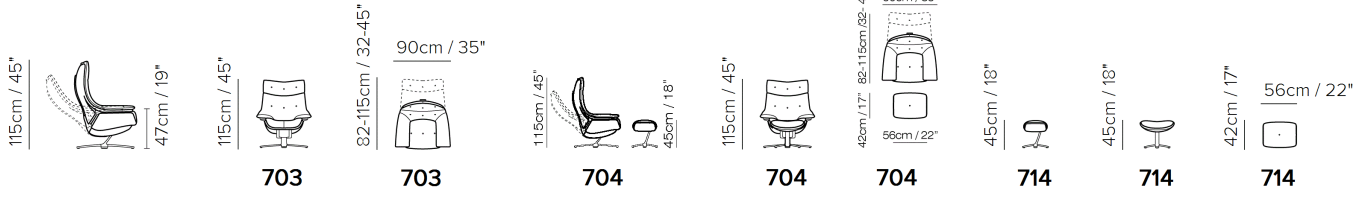

■ Vers. 704

■ Vers. 704

■ Vers. 704

SCHEMATICS

TECHNICAL INFORMATION

	COVERING	Leather <input checked="" type="checkbox"/>	Soft Cover <input checked="" type="checkbox"/>			
	LEGS	Wood <input type="checkbox"/>	Metal <input checked="" type="checkbox"/>	Plastic <input type="checkbox"/>	Castors <input type="checkbox"/>	Upholstered <input type="checkbox"/>
	FILLING	Arms <input type="checkbox"/> Fiber <input checked="" type="checkbox"/> Foam <input type="checkbox"/> Feather/Fiber Mix <input type="checkbox"/> Feather	Seat cushion <input type="checkbox"/> Fiber <input checked="" type="checkbox"/> Foam <input type="checkbox"/> Feather/Fiber Mix <input type="checkbox"/> Feather	Back cushion <input type="checkbox"/> Fiber <input checked="" type="checkbox"/> Foam <input type="checkbox"/> Feather/Fiber Mix <input type="checkbox"/> Feather		
	COMFORT	Standard Comfort <input checked="" type="checkbox"/>	Firm Comfort <input type="checkbox"/>			
	FUNCTION	Bed <input type="checkbox"/>	Electric motion <input type="checkbox"/>	Motion <input type="checkbox"/>	Recliner <input checked="" type="checkbox"/>	Sliding <input type="checkbox"/>
	OPTIONS	Nails <input type="checkbox"/>	Removable <input type="checkbox"/>	Contrast Stitching <input type="checkbox"/>		

NOTES

- Model also available with thick leather with model code Sxxx (Art. Vesuvio, Cassidy).
- Structure and base available in finishings matte white-nickel (MB02), black-nickel (MB01) or brown-nickel (MB03).
- Structure and base available in finishings matte black (BF01), white (BF02) or brown (BF03).